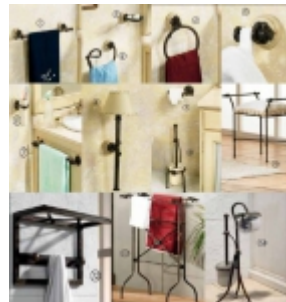

Muebles Equipohogar Merino en Granada

Muebles Equipohogar Merino

Accesorios de Baño en Forja

Todo en muebles de baño y accesorios, muchos colores y medidas a elegir. Encimeras de cristal, piedra, porcelana, Silestone, etc. Se hacen incluso a medida. En tienda disponemos de muchos más modelos de los que aparecen en la web. Transporte y montaje gratuito. Pague en 72 meses y hasta en 24 meses sin intereses.